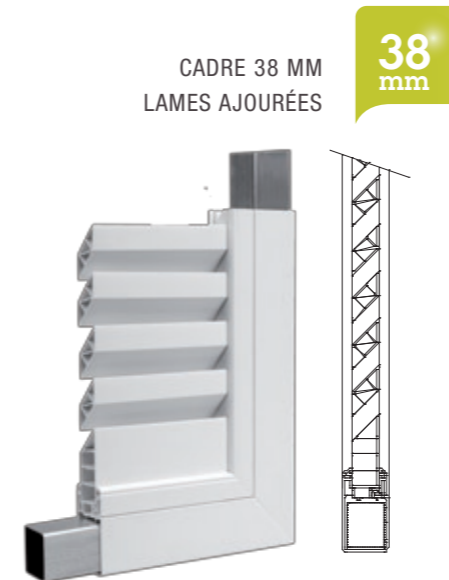

Volets persiennés lames jointives **pvc**

Volets persiennés lames ajourées **pvc**

LES PORTES-FENÊTRES (À PARTIR DE 1,98 M)
REÇOIVENT UN PANNEAU LISSE (UNIQUEMENT
EN FRISE POUR LE CHÊNE DORÉ) DE 24 MM
EN PARTIE BASSE (30 CM)