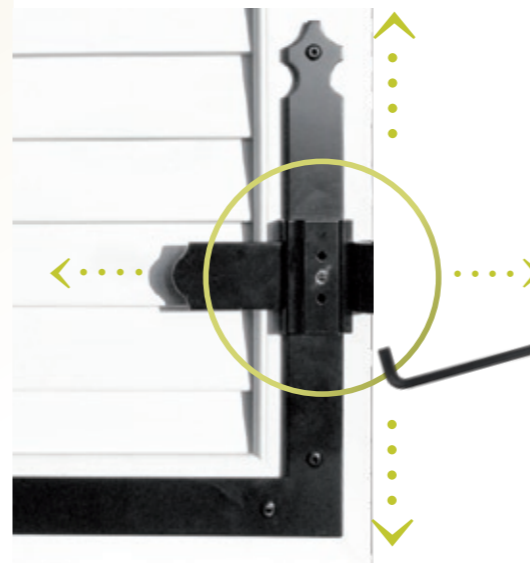

système Réno

UNIQUEMENT SUR LA GAMME PERSIENNÉS

ÉQUERRE RÉNO AJUSTABLE FACILEMENT EN HAUTEUR ET EN PROFONDEUR. POSSIBILITÉ DE CONSERVER VOS ANCIENS GONDS SOUS RÉSERVE (CONSULTER VOTRE REVENDEUR). PAS DE DÉGRADATION DE VOTRE FAÇADE.