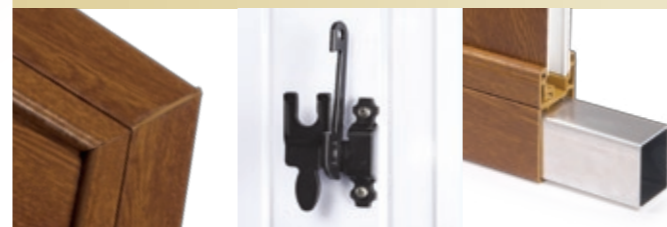

les **Volets** Thiebaut®
Maison fondée en 1966 par Guy Thiebaut
l'embellisseur des façades