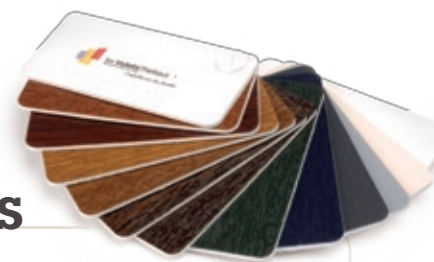

Un large choix de couleurs de la gamme Deuctone*

l'esthétique en plus

PAS DE 100 MM GARANTISSANT L'EFFET BOIS