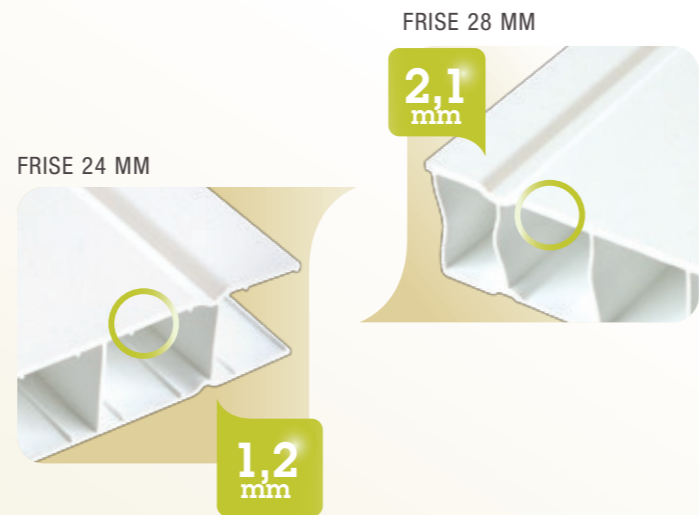

Un large choix de couleurs de la gamme Deuctone*

l'esthétique en plus

PAS DE 100 MM GARANTISSANT L'EFFET BOIS

100 mm

COUPE D'ONGLET AUX QUATRE ANGLES

COUVRE-JOINT DESIGN ET MOULURÉ

PARCLOSE MOULURÉE ET À COUPE D'ONGLET

*sauf les coulisseaux

*La gamme Deuctone est différente de la gamme RAL

24 mm & 28 mm Volets pleins blancs pvc

Volets pleins couleurs 28 mm pvc

barres et écharpes

Nos volets pleins couleurs sont également disponibles en barres seules et pentures et contre-pentures