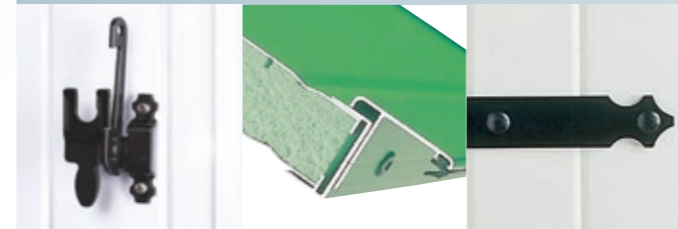

les **Volets Thiebaut**®
Maison fondée en 1966 par Guy Thiebaut
l'embellisseur des façades