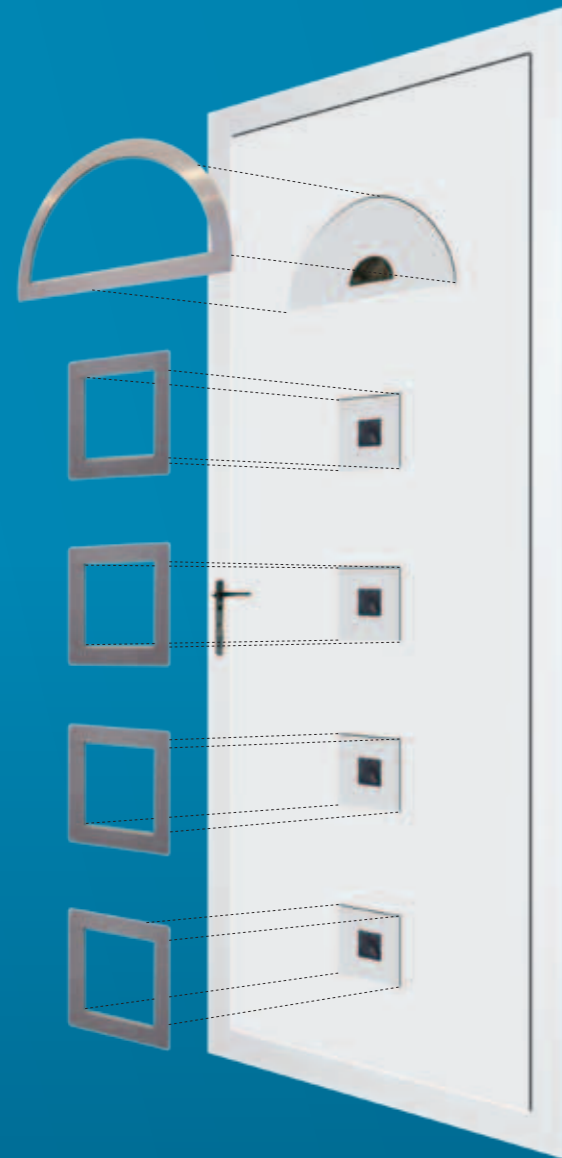

Un entourage métallique est disponible pour chaque modèle de notre collection de panneaux "Les Contemporains" PVC.

A metallic frame is available for each models of our PVC door panels "Les Contemporains" range.

EURADIF

PANNEAUX POUR PORTES D'ENTRÉE EN PVC & VITRAGES DÉCORATIFS
PVC DOOR PANELS AND DECORATIVE GLASS

COLLECTION "LES CONTEMPORAINS"

CSTB*

* Coefficients U_p disponibles sur simple demande
* U_p coefficients available on simple request

FABRICATION FRANCAISE - MADE IN FRANCE

Dessins et photos non contractuels - Dans un souci d'amélioration constante de nos produits, nous nous réservons le droit de modifier ceux-ci sans préavis - "Contemporains PVC" Mai 2010.

Toutes nos commandes sont traitées à partir de nos conditions générales de vente dont vous reconnaissez avoir pris connaissance. Ces conditions sont les seules applicables.

Non contractual drawings and photographs. In order to continuously improve our products, we reserve the right to modify them without notice. "PVC contemporains" May 2010. All our orders are processed from our general terms of sale you acknowledge you have read. These are the only applicable terms

EURADIF S.A.S
Technoparc Futura
B.P. 90050
62401
BETHUNE Cedex
FRANCE

Tél : +33 (0)3 91 80 10 00
Fax : +33 (0)3 91 80 00 01

<http://www.euradif.fr>
contact@euradif.fr

PARTIES TIERCÉES / SIDE PANELS

Nous réalisons à la demande vos parties tiercées. Nous consulter.
We manufacture your side panels on demand. Please contact us.

LES VITRAGES / GLASS

Vitrage fusionné / Fused glass :

Les pièces de verre sont minutieusement découpées selon un plan, puis posées sur un verre clair de 6mm. Après une nuit de chauffe, les pièces colorées ont fusionné avec le verre clair.