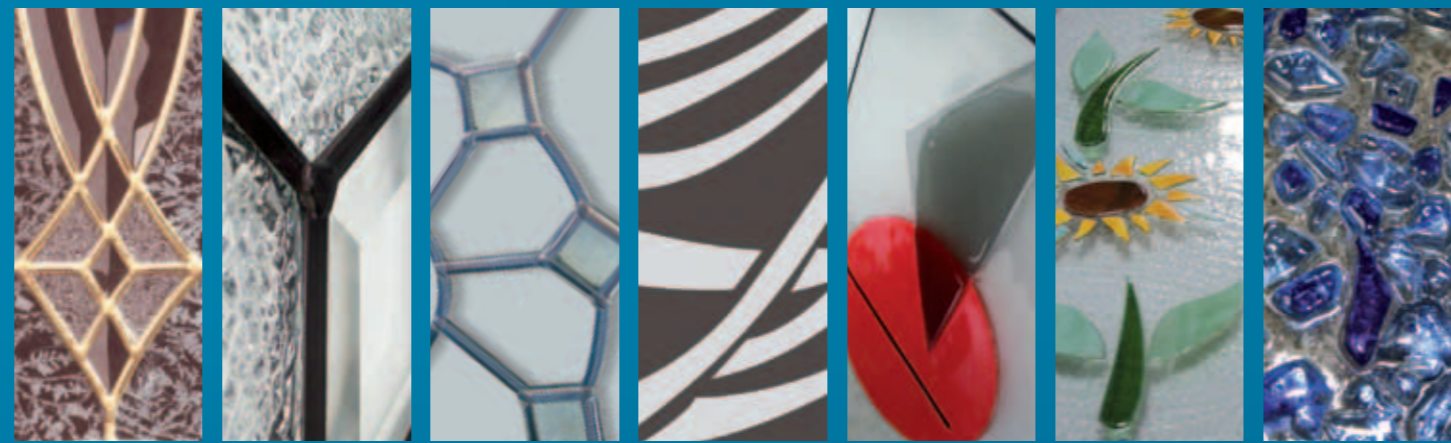

V0 Vrai Vitrail Stained glass
V4 Vrai Vitrail Stained glass
V4 Plomb adhésif Adhesive lead
V7 Sablage Sandblasted glass
V7 - V8 Sablage/Fusion Fused and sandblasted glass
V8 Fusion Fused glass
V8P Fusion pilé Fusing with crushed glass

V0 : Vrai vitrail armature laitonée / Real stained glass with golden structure
V4 : Vrai vitrail armature noircie / Real stained glass with black structure
V4 : Plomb adhésif / Adhesive lead
V7 : Sablage / Sandblasted glass
(Les parties sombres représentent les parties transparentes et les parties blanches représentent les parties sablées)
(Here blackened parts are clear areas while light parts represent sandblasted areas)
V8 : Fusion / Fused glass
V8P : Fusion pilé / Fusing with crushed glass

CSTB*

* Coefficients U_p disponibles sur simple demande
* U_p coefficients available on simple request

FABRICATION FRANCAISE - MADE IN FRANCE

Dessins et photos non contractuels - Dans un souci d'amélioration constante de nos produits, nous nous réservons le droit de modifier ceux-ci sans préavis - "Classiques PVC" Mai 2010.
Toutes nos commandes sont traitées à partir de nos conditions générales de vente dont vous reconnaissez avoir pris connaissance. Ces conditions sont les seules applicables.

Non contractual drawings and photographs. In order to continuously improve our products, we reserve the right to modify them without notice. "Classiques PVC" May 2010.
All our orders are processed from our general terms of sale you acknowledge you have read. These are the only applicable terms

EURADIF S.A.S
Technoparc Futura
B.P. 90050
62401
BETHUNE Cedex
FRANCE

Tél : +33 (0)3 91 80 10 00
Fax : +33 (0)3 91 80 00 01

<http://www.euradif.fr>
contact@euradif.fr

EURADIF

PANNEAUX POUR PORTES D'ENTRÉE EN PVC & VITRAGES DÉCORATIFS
PVC DOOR PANELS AND DECORATIVE GLASS

COLLECTION "LES CLASSIQUES"