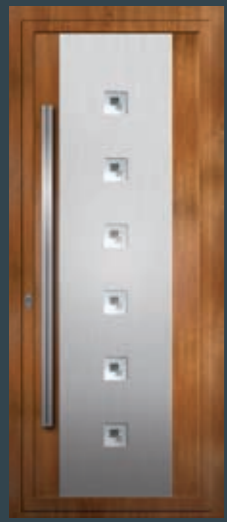

QUARTZ 6F
Fusion / Fused glass
V8SED8
Renolit 2178 / 001