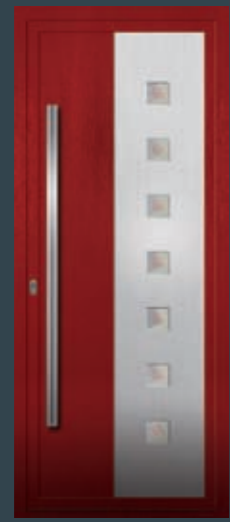

SAPHIR 7E
Fusion / Fused glass
V8SED10
Renolit 3081/05